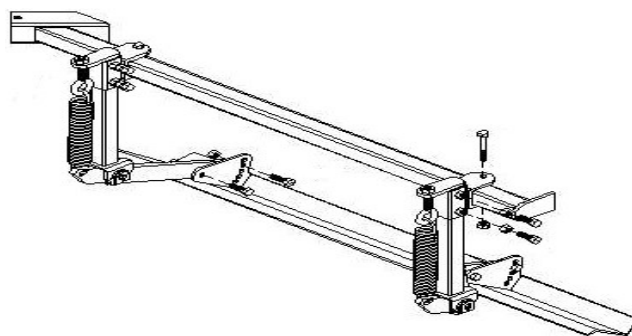

### PREPARATOR DE SEMANAT

MODEL	BRATE	LATIME DE LUCRU (m)
PS-300	17	3,00
PS-350	21	3,50
PS-400	25	4,00

### BARA NIVELATOARE

MODEL	PENTRU MODELUL (m)
BN-300	3,00
BN-350	3,50
BN-400	4,00

Control de profunditate cu bara nivelatoare (optional).